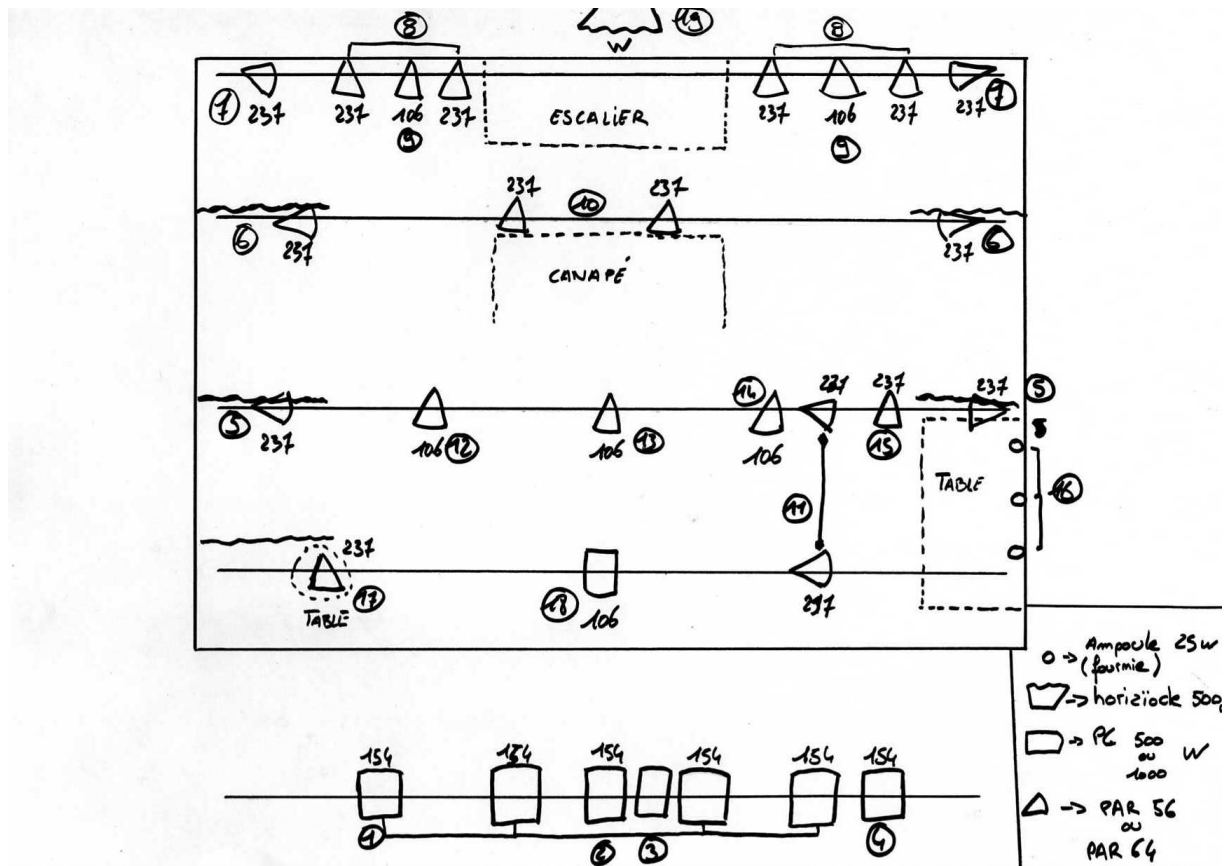

Fiche technique

Spectacle tout public à partir de 10 ans.

Durée : 1h30

Espace scénique minimum : 5m d'ouverture, 4m de profondeur, 2m50 sous plafond.

Prévoir un branchement électrique.

Plan de jeux

Contact diffusion :